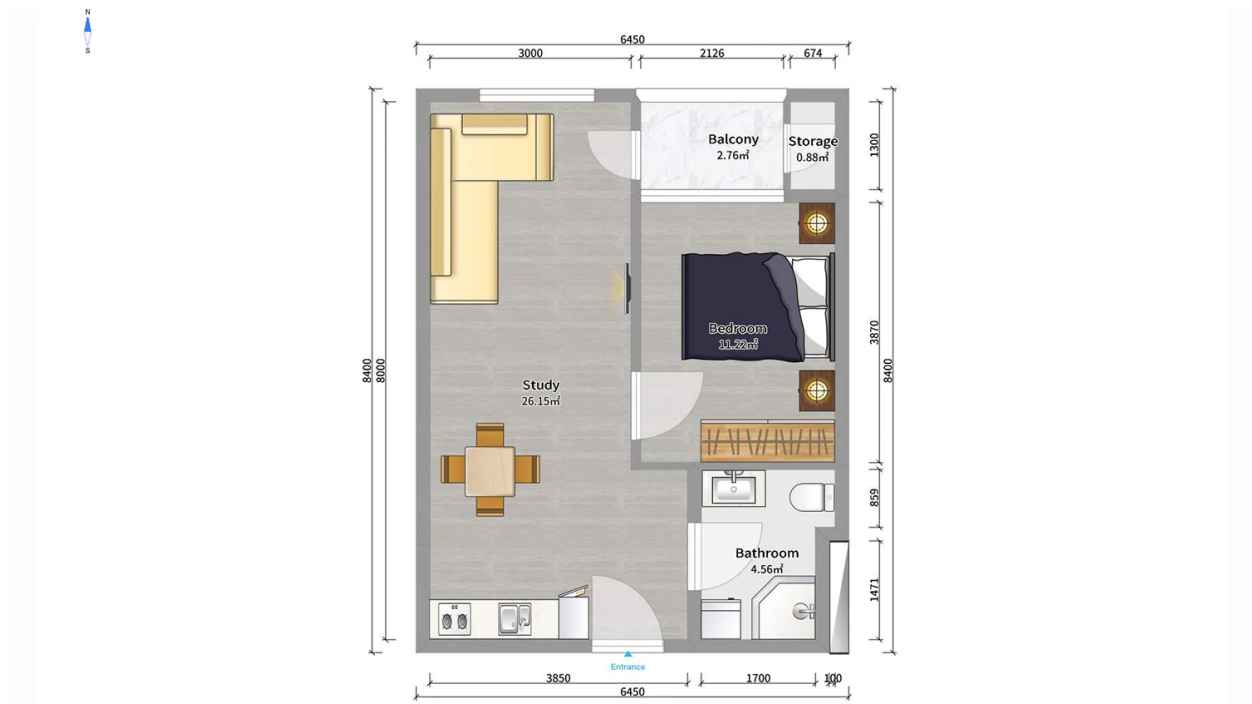

ბინა # 84

საერთო ფართობი: 46.9 მ²
 აივანი: 3.7 მ²

შიდა ფართობი: 43.2 მ²