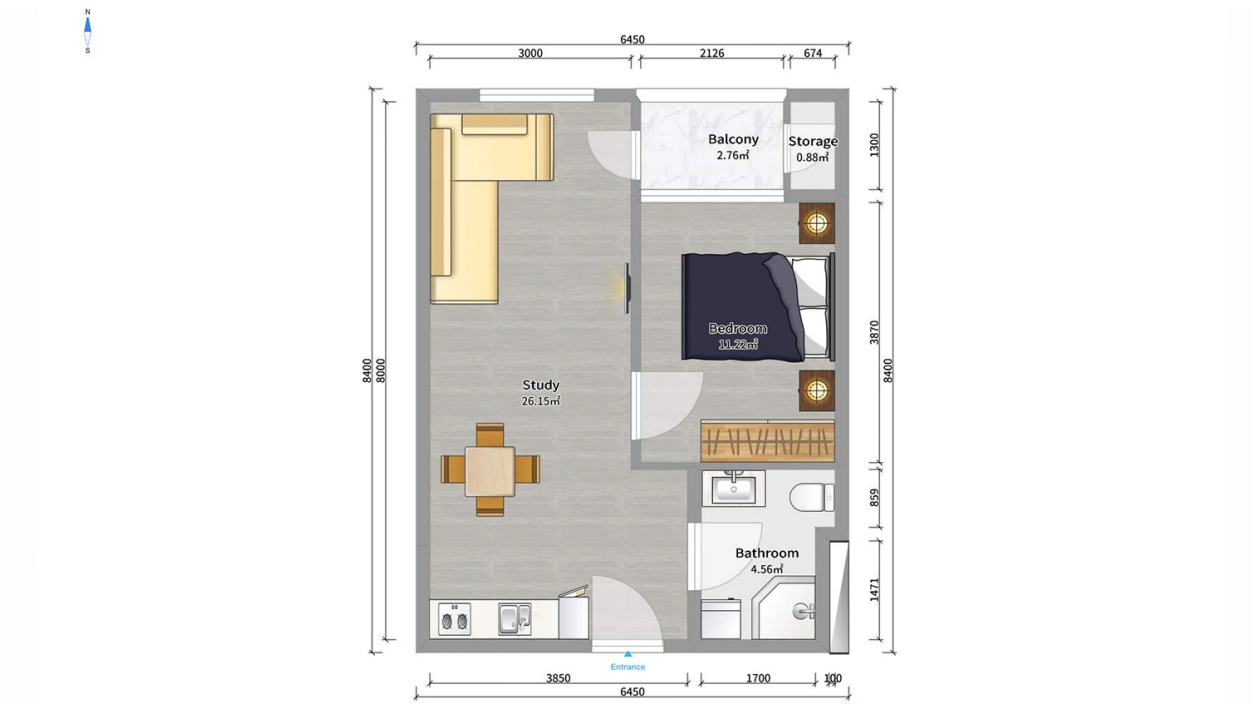

## ბინა # 3

საერთო ფართობი: 46.9 მ<sup>2</sup>  
აივანი: 3.7 მ<sup>2</sup>

შიდა ფართობი: 43.2 მ<sup>2</sup>