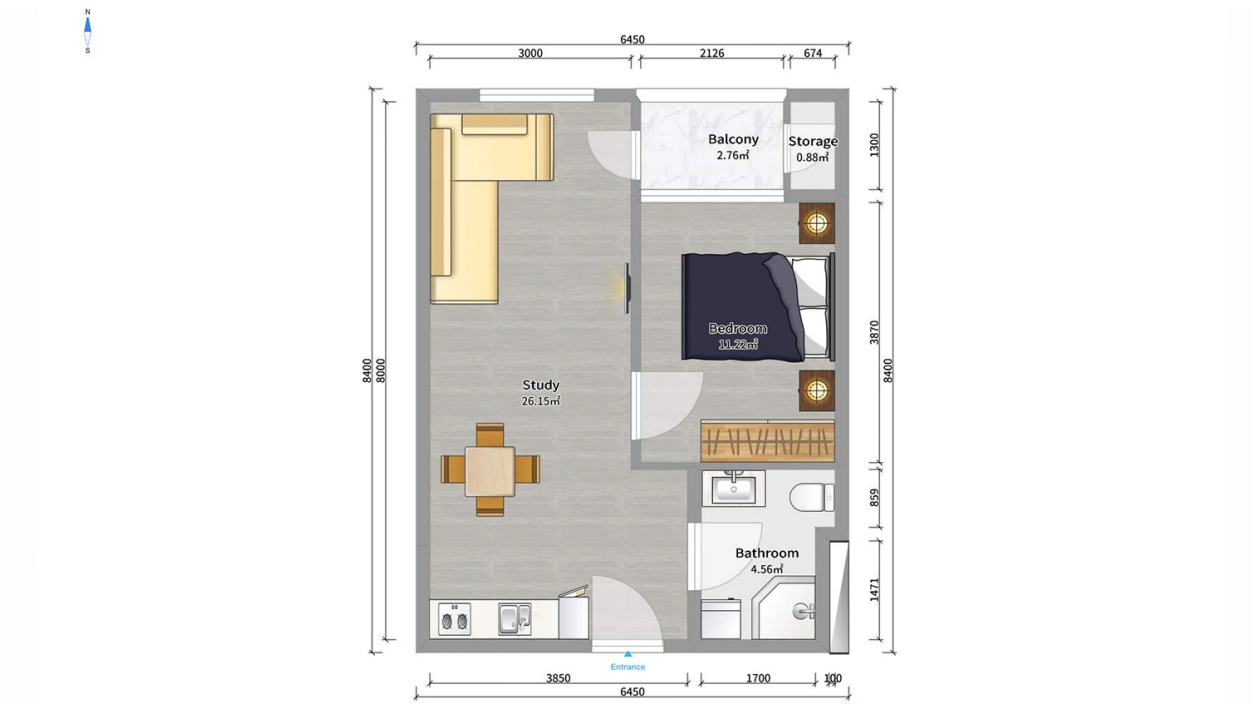

ბინა # 3

საერთო ფართობი: 46.9 მ²
აივანი: 3.7 მ²

შიდა ფართობი: 43.2 მ²