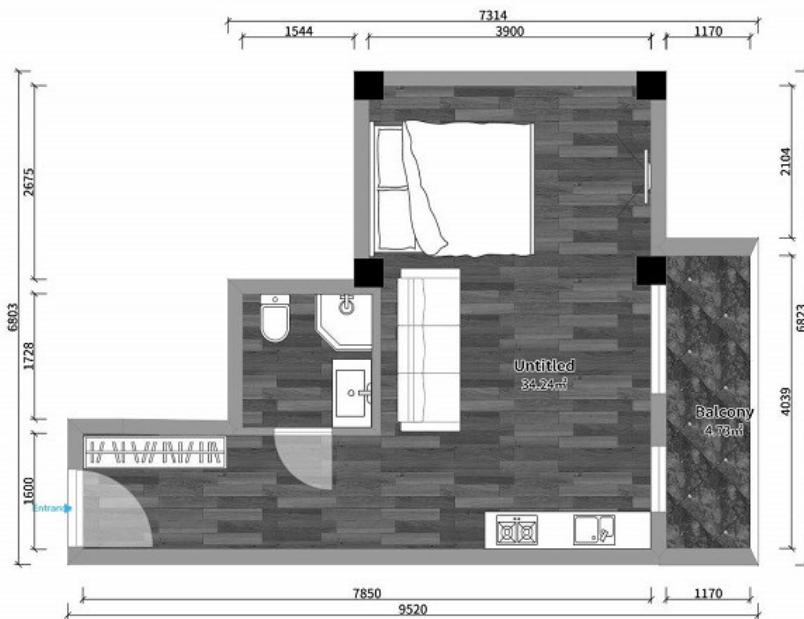

ბინა # 49

საერთო ფართობი: 44 მ²
აივანი: 4.2 მ²

შიდა ფართობი: 39.8 მ²