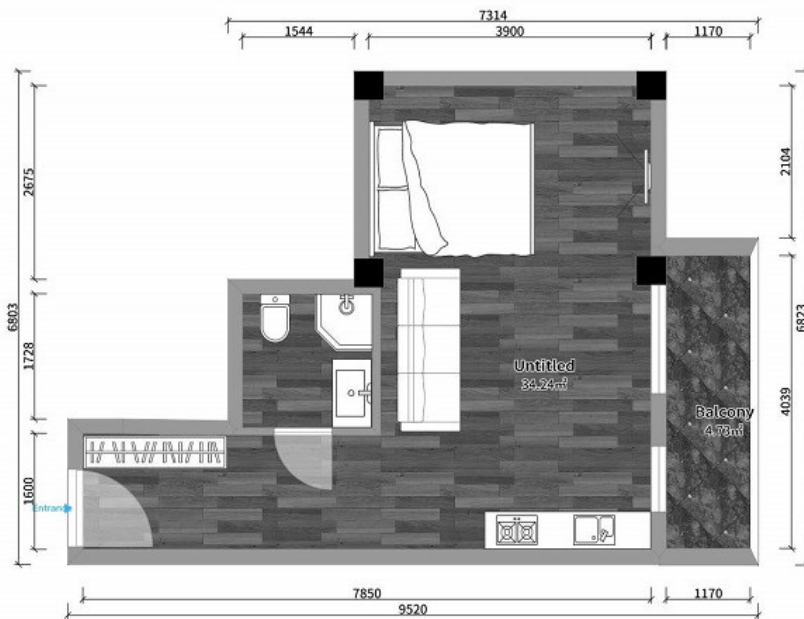

## ბინა # 49

საერთო ფართობი: 44 მ<sup>2</sup>  
აივანი: 4.2 მ<sup>2</sup>

შიდა ფართობი: 39.8 მ<sup>2</sup>