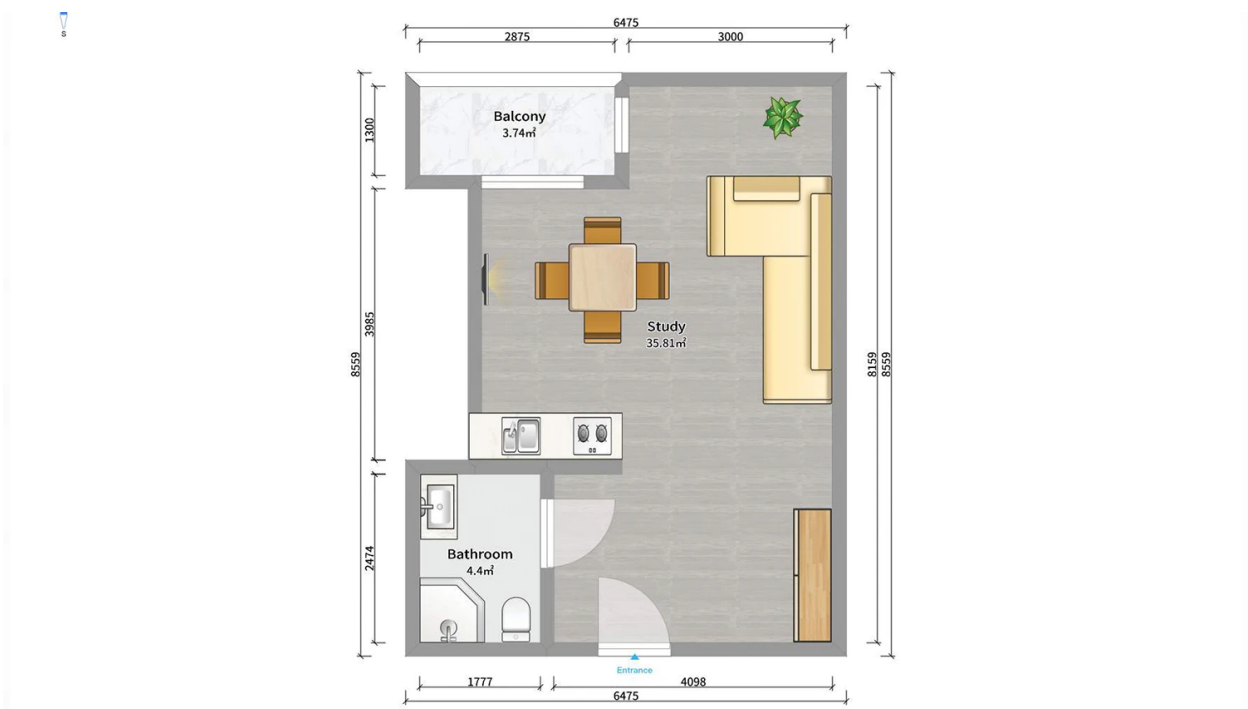

ბინა # 42

საერთო ფართობი: 43.7 მ²

შიდა ფართობი: 40 მ²

აივანი: 3.7 მ²