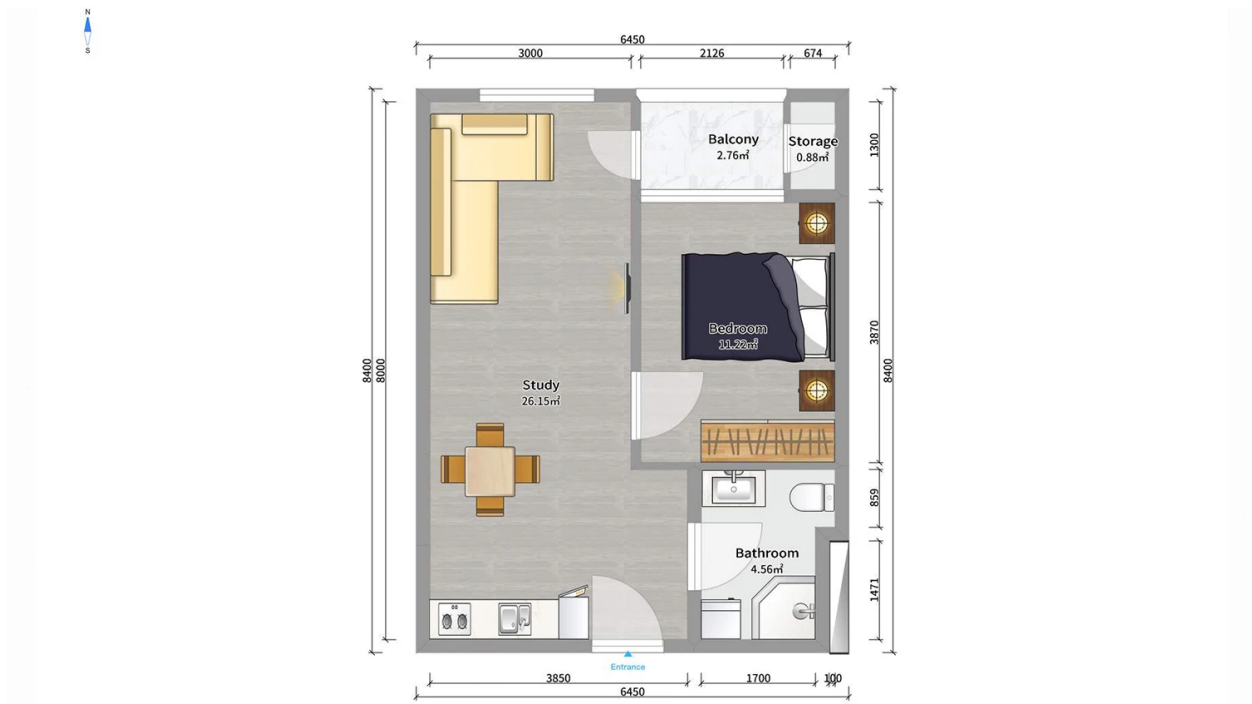

ბინა # 45

საერთო ფართობი: 46.9 მ²
 აივანი: 3.7 მ²

შიდა ფართობი: 43.2 მ²