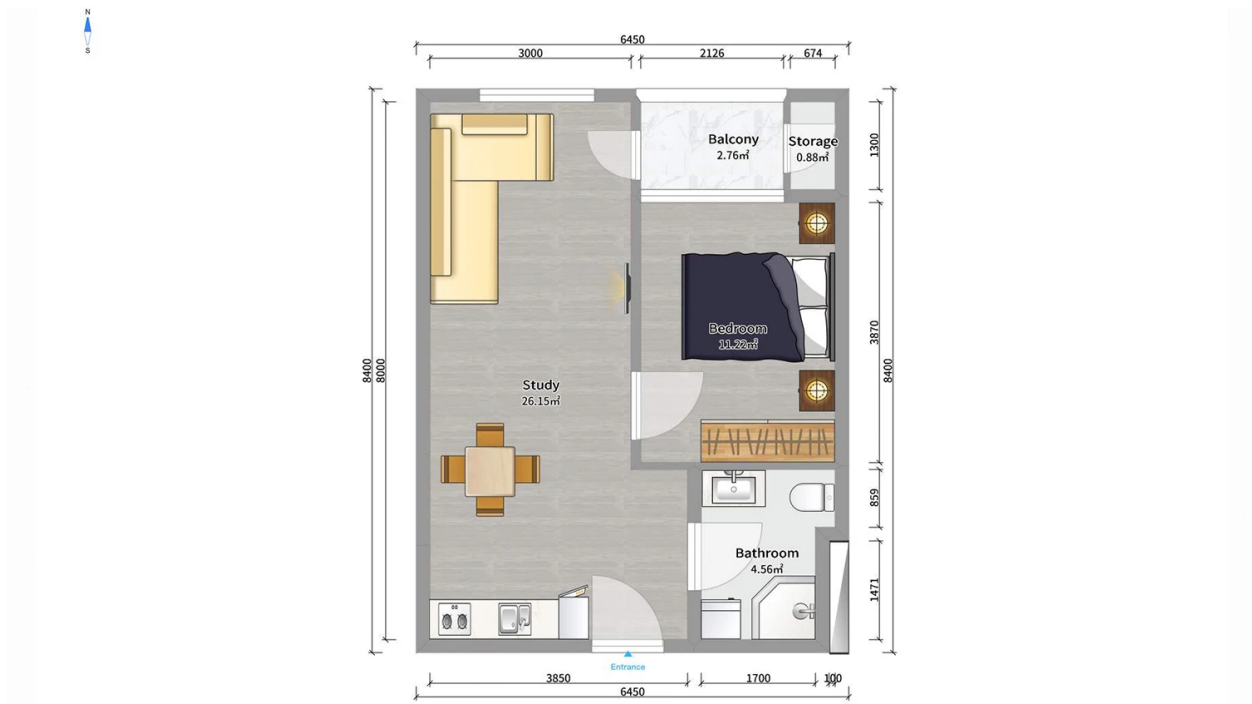

ბინა # 52

საერთო ფართობი: 46.9 მ²
 აივანი: 3.8 მ²

შიდა ფართობი: 43.1 მ²