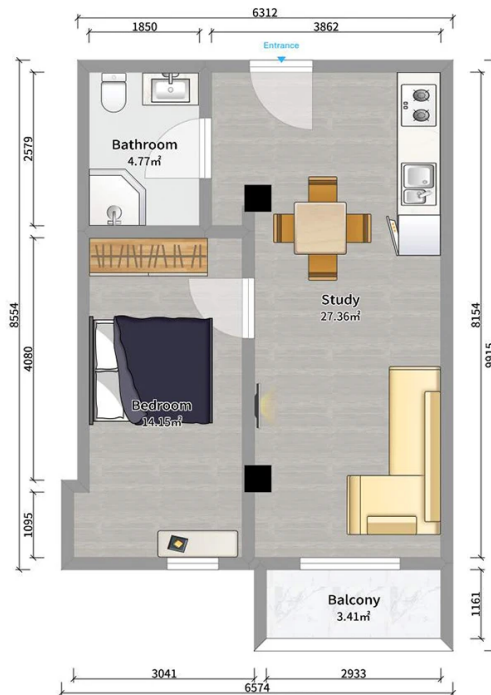

ბინა # 78

საერთო ფართობი: 49.4 მ²
 აივანი: 3.1 მ²

შიდა ფართობი: 46.3 მ²