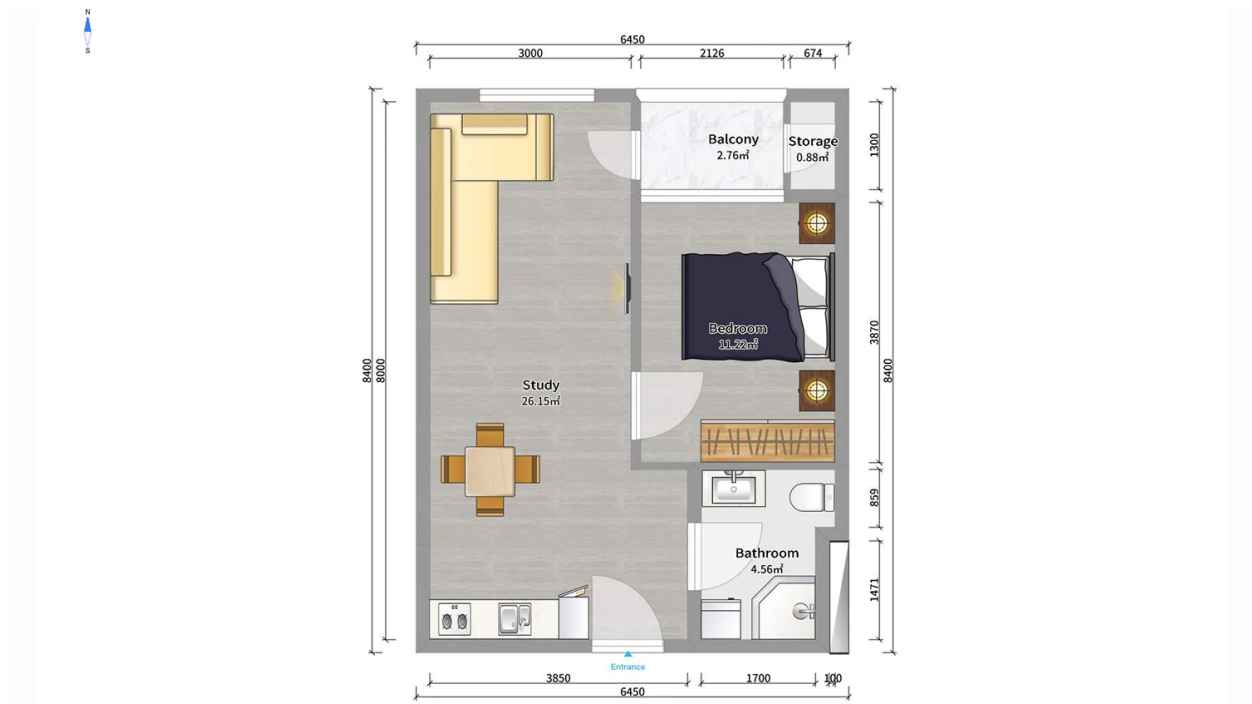

## ბინა # 32

საერთო ფართობი: 46.9 მ<sup>2</sup>  
 აივანი: 3.7 მ<sup>2</sup>

შიდა ფართობი: 43.2 მ<sup>2</sup>