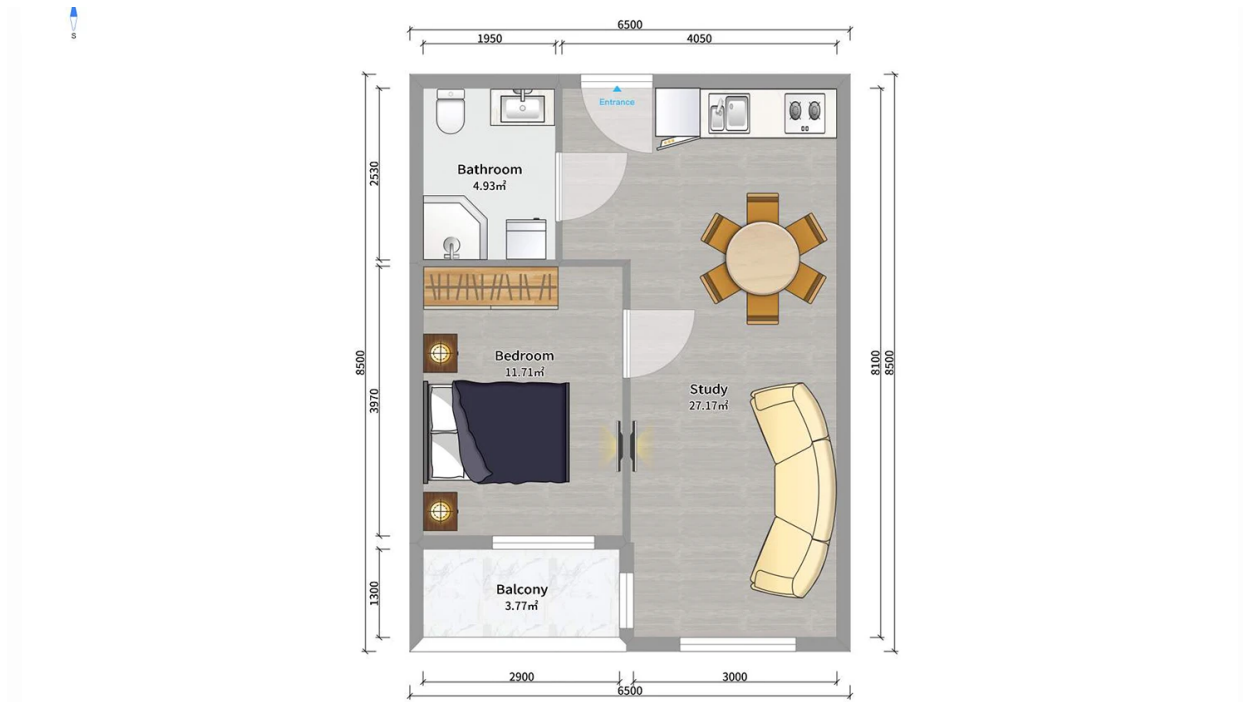

ბინა # 36

საერთო ფართობი: 47.8 მ²
აივანი: 3.7 მ²

შიდა ფართობი: 44.1 მ²