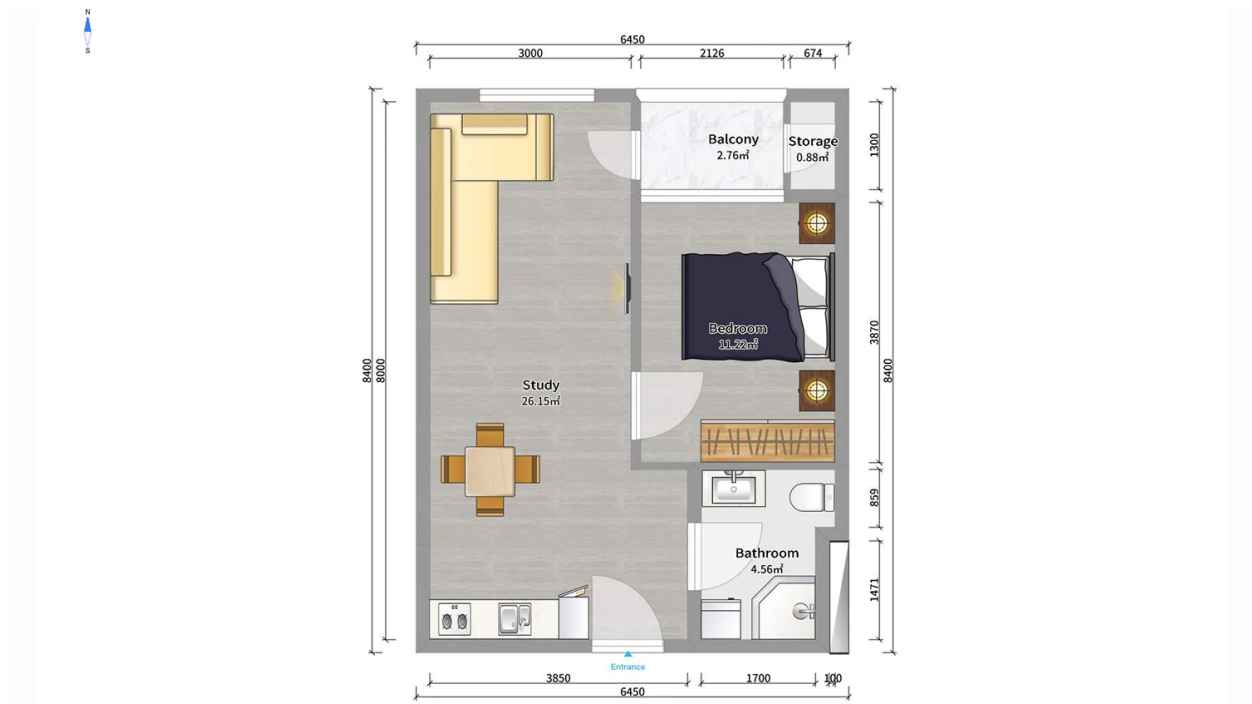

ბინა # 38

საერთო ფართობი: 46.9 მ²
 აივანი: 3.7 მ²

შიდა ფართობი: 43.2 მ²