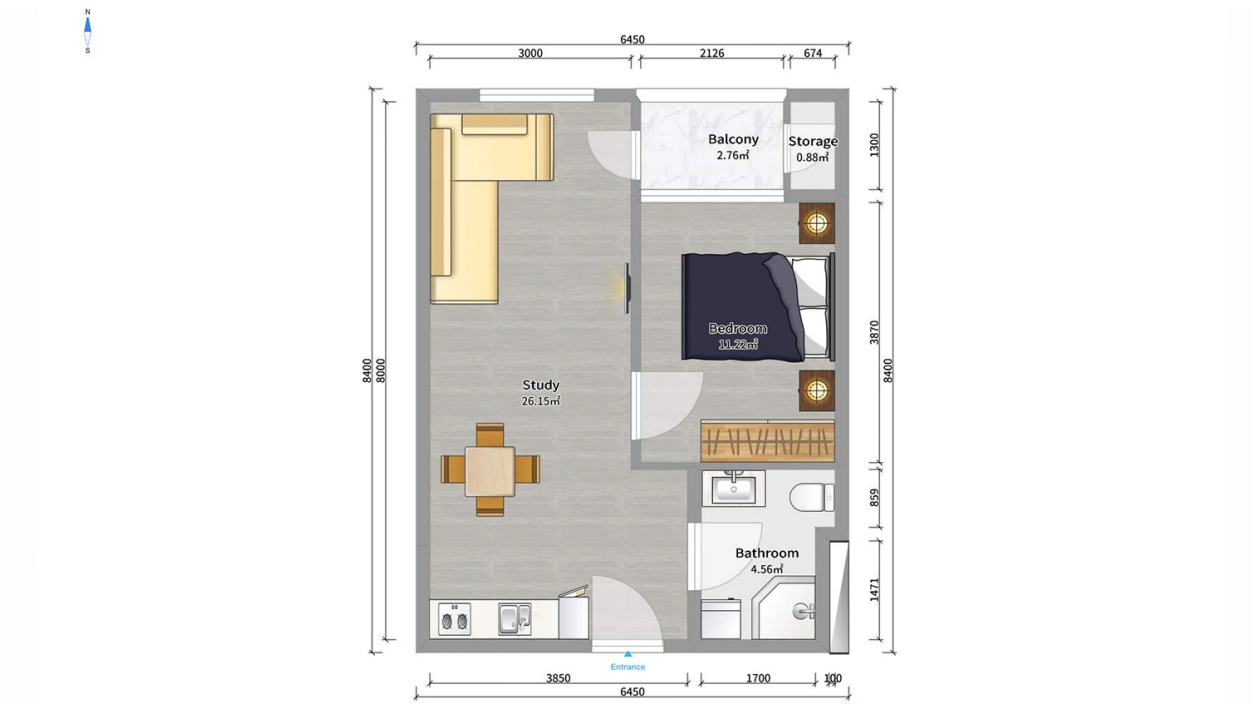

## ბინა # 38

საერთო ფართობი: 46.9 მ<sup>2</sup>  
 აივანი: 3.7 მ<sup>2</sup>

შიდა ფართობი: 43.2 მ<sup>2</sup>