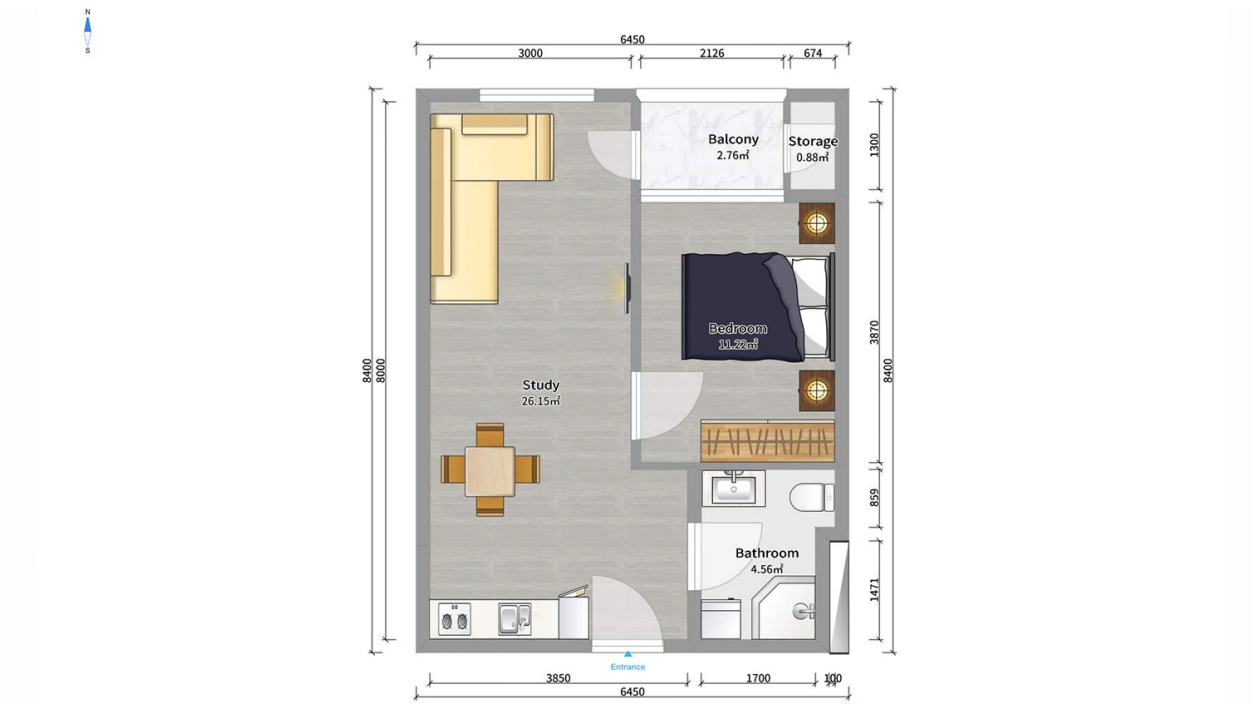

ბინა # 39

საერთო ფართობი: 46.9 მ²
 აივანი: 3.7 მ²

შიდა ფართობი: 43.2 მ²