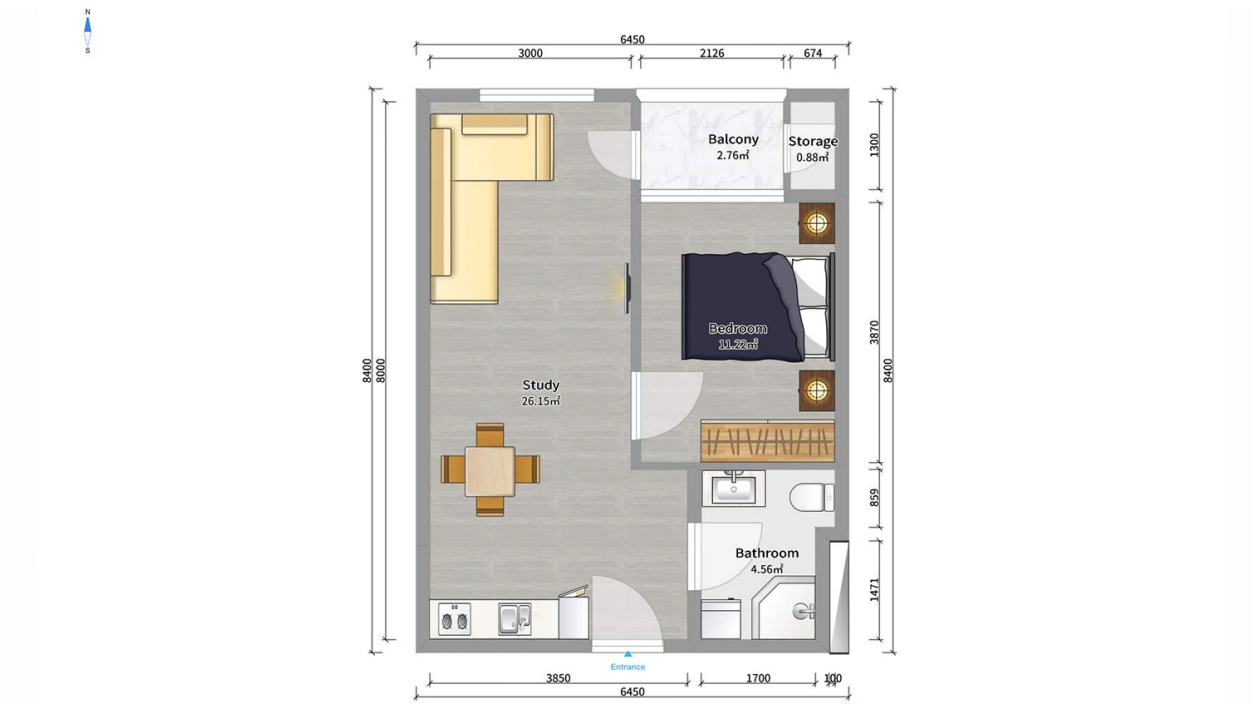

ბინა # 40

საერთო ფართობი: 46.9 მ²
 აივანი: 3.7 მ²

შიდა ფართობი: 43.2 მ²