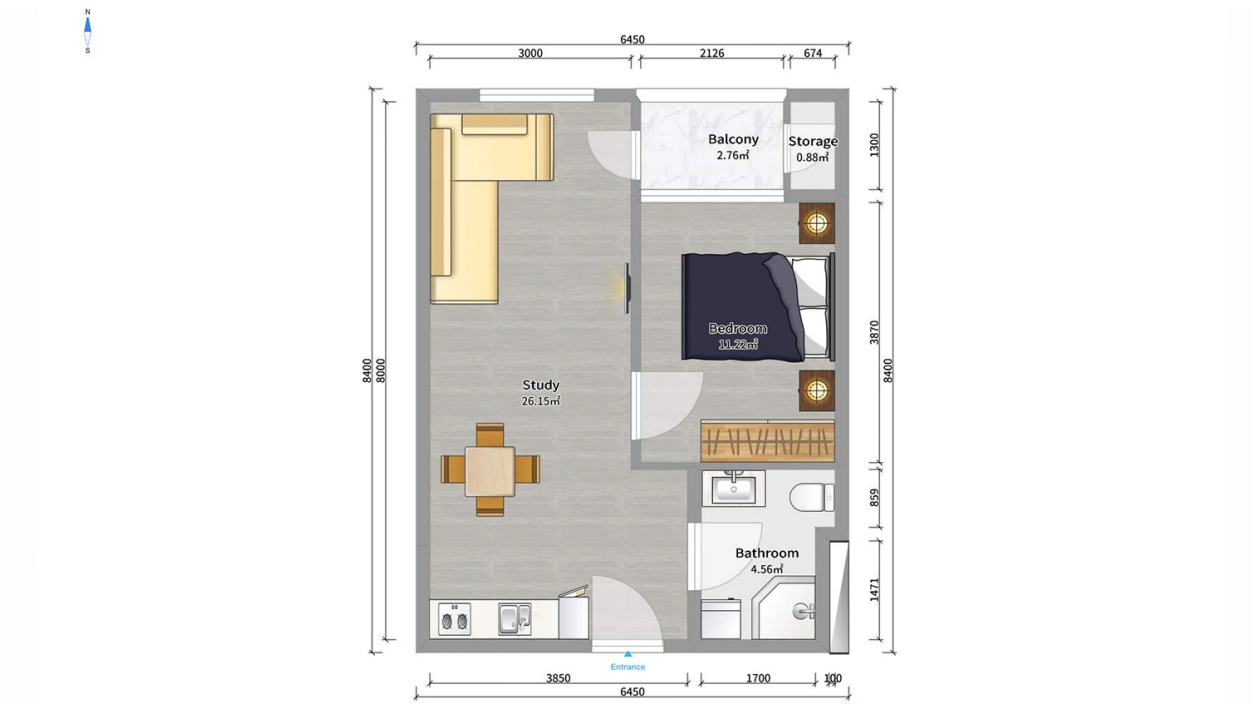

ბინა # 66

საერთო ფართობი: 46.9 მ²
აივანი: 3.7 მ²

შიდა ფართობი: 43.6 მ²