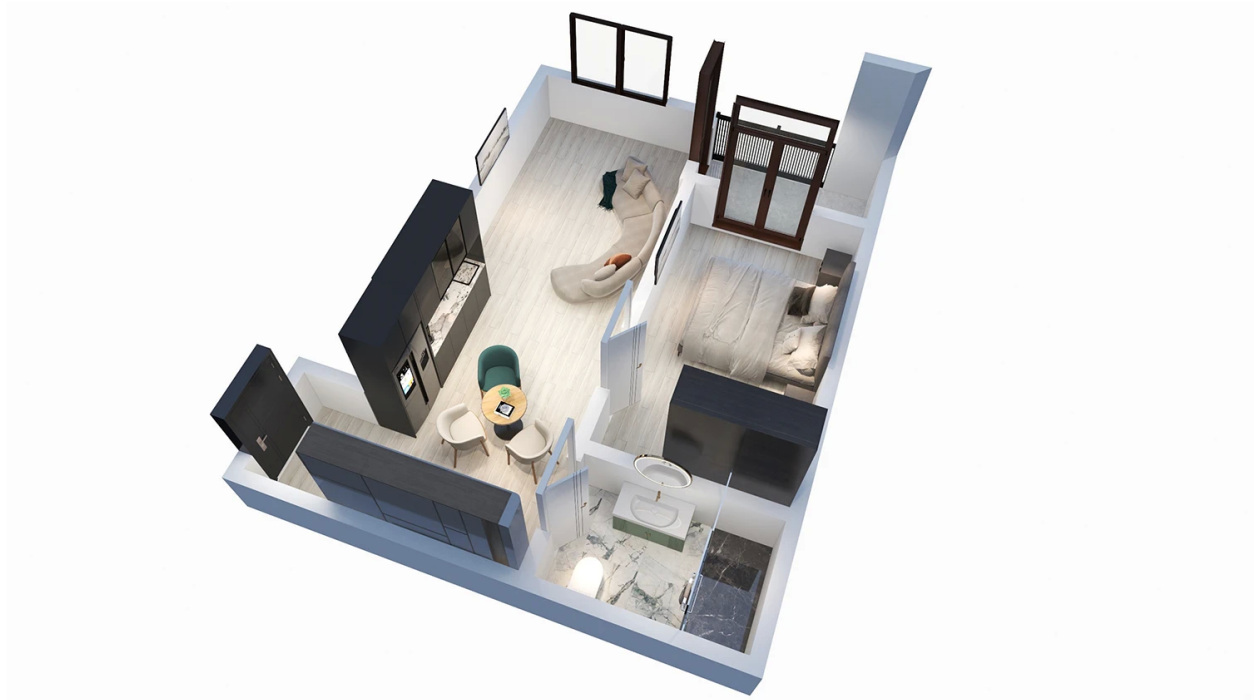

## ბინა # 87

საერთო ფართობი: 45.7 მ<sup>2</sup>  
 აივანი: 3.5 მ<sup>2</sup>

შიდა ფართობი: 42.2 მ<sup>2</sup>