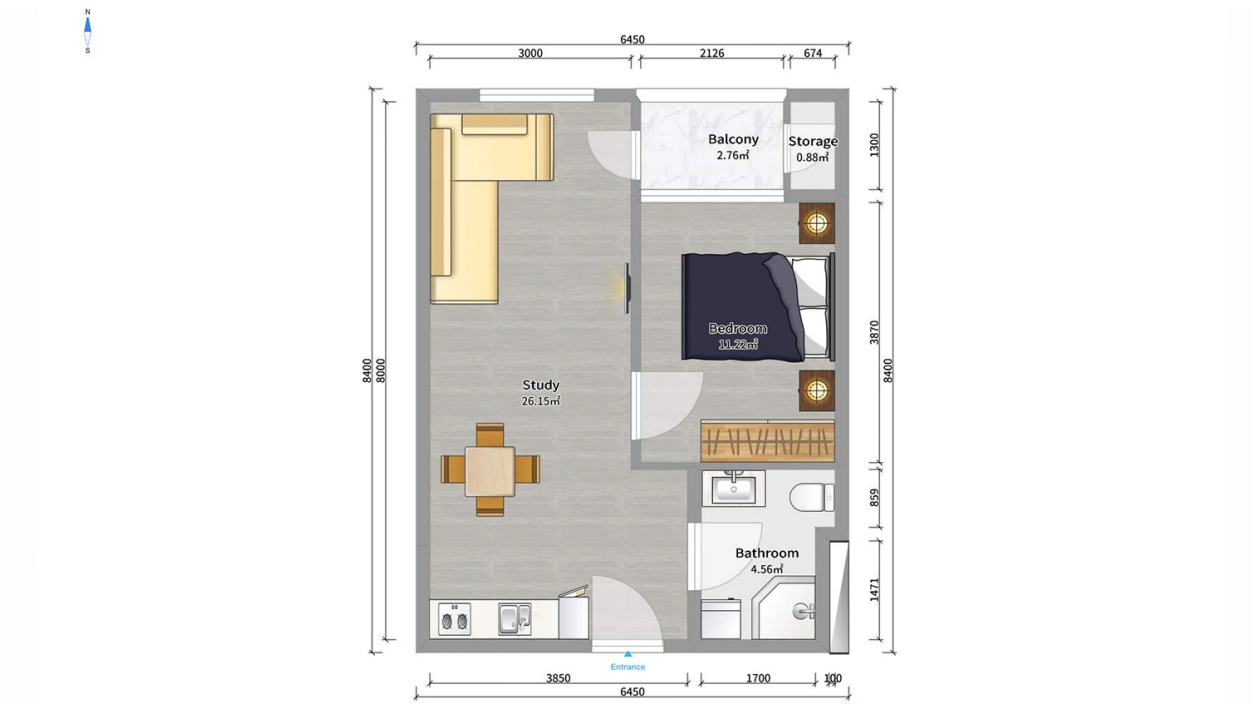

ბინა # 90

საერთო ფართობი: 46.9 მ²
 აივანი: 3.7 მ²

შიდა ფართობი: 43.6 მ²