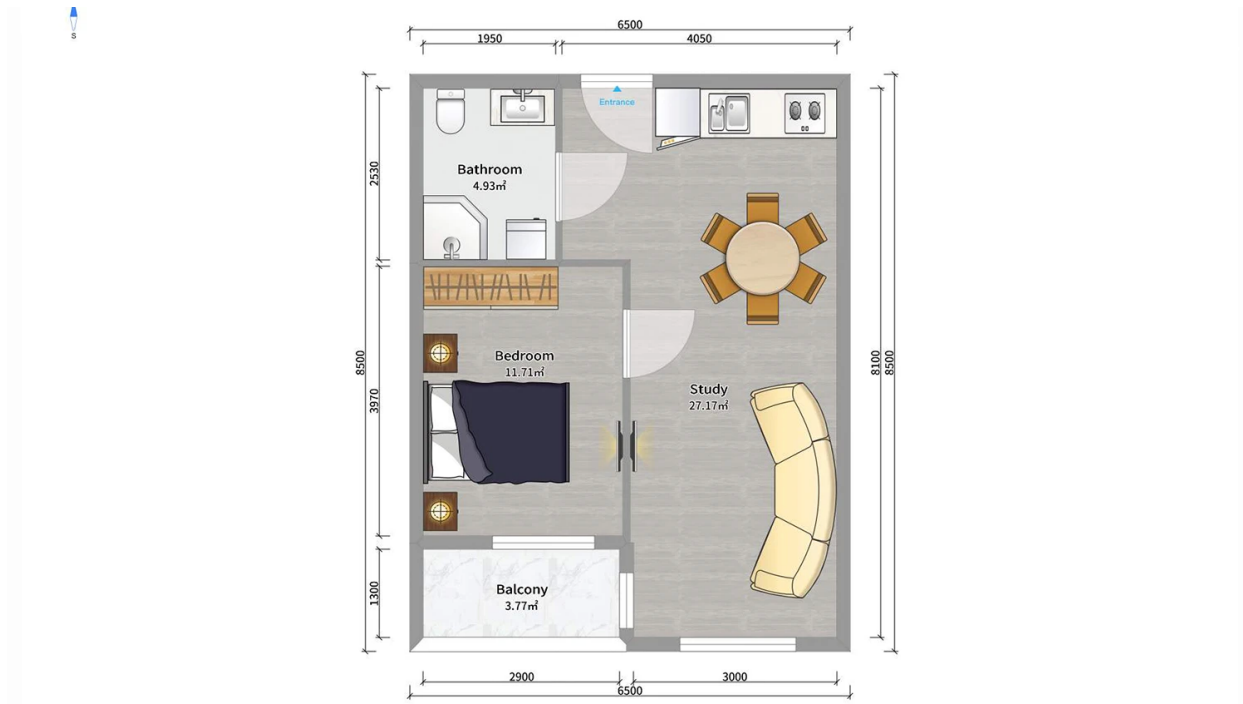

ბინა # 93

საერთო ფართობი: 47.8 მ²
 აივანი: 3.7 მ²

შიდა ფართობი: 44.3 მ²