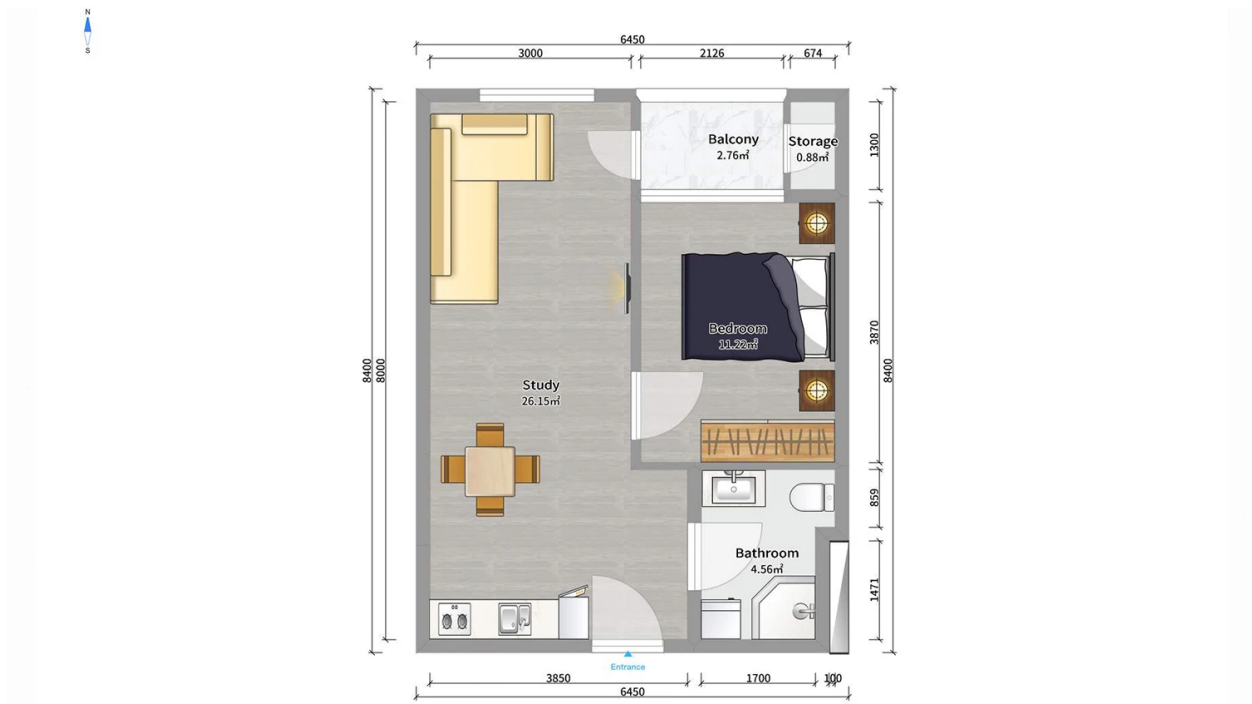

ბინა # 95

საერთო ფართობი: 46.9 მ²
 აივანი: 3.7 მ²

შიდა ფართობი: 43.6 მ²