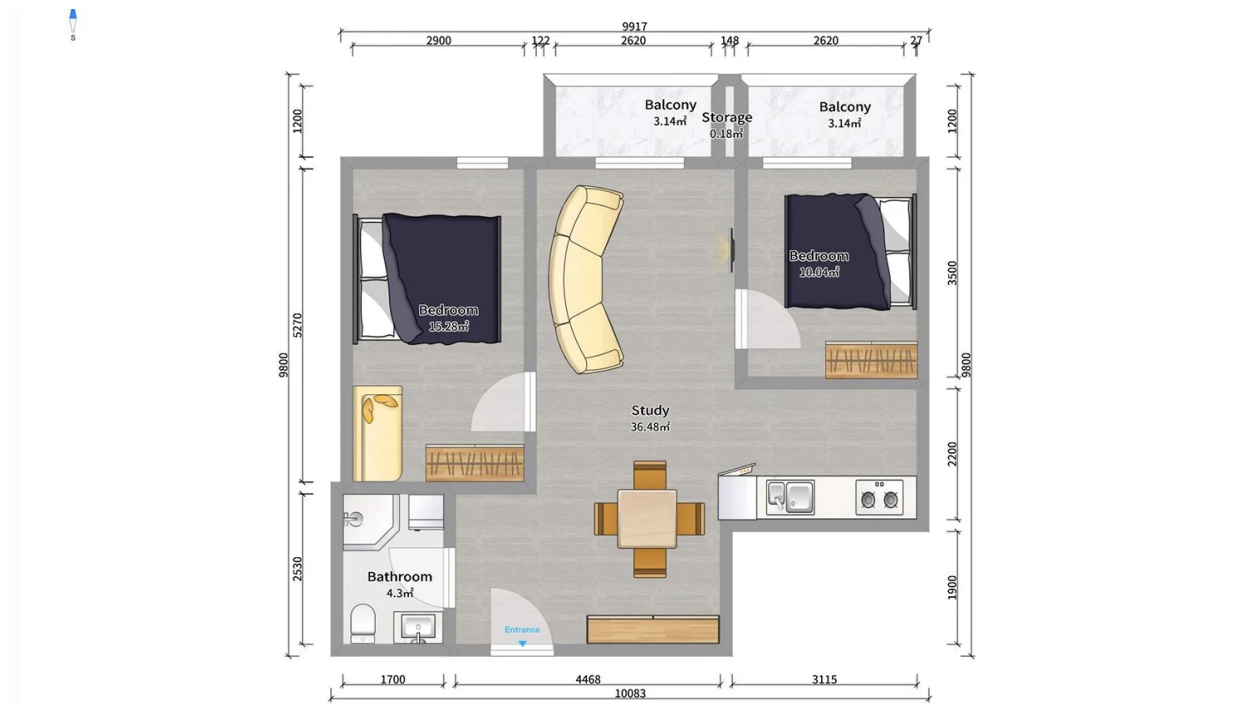

ბინა # 113

საერთო ფართობი: 71.9 მ²
აივანი: 6.2 მ²

შიდა ფართობი: 65.7 მ²