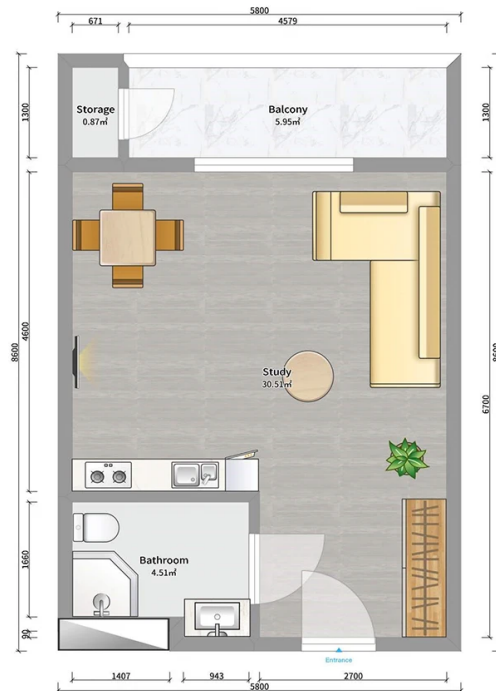

ბინა # 1

საერთო ფართობი: 41.7 მ²
 აივანი: 6.8 მ²

შიდა ფართობი: 34.9 მ²