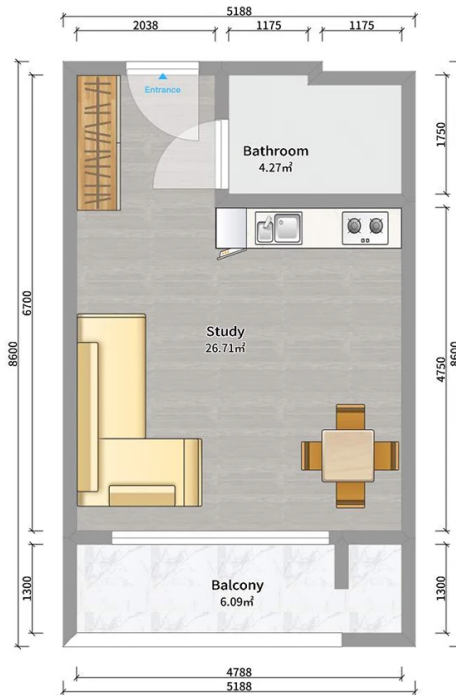

ბინა # 6

საერთო ფართობი: 36.9 მ²
 აივანი: 6.1 მ²

შიდა ფართობი: 30.8 მ²