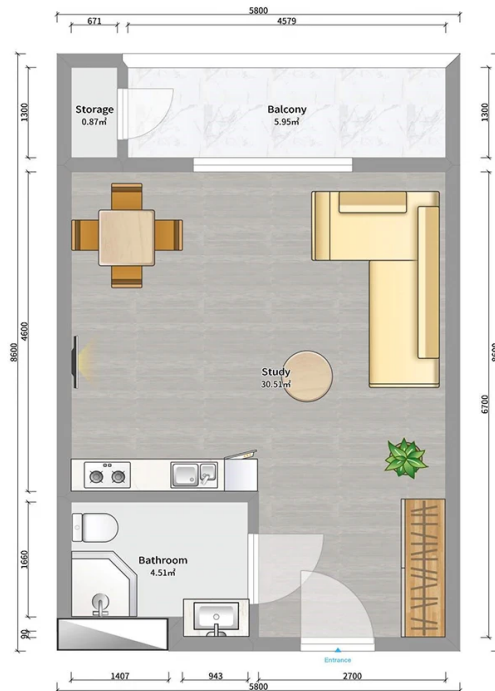

## ბინა # 19

საერთო ფართობი: 41.7 მ<sup>2</sup>  
აივანი: 6.8 მ<sup>2</sup>

შიდა ფართობი: 34.9 მ<sup>2</sup>