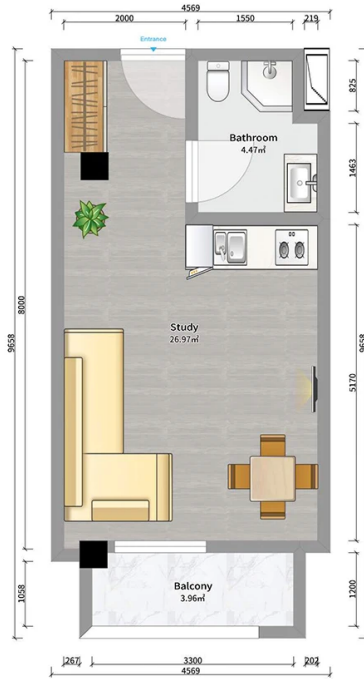

ბინა # 20

საერთო ფართობი: 34.7 მ²
 აივანი: 3.8 მ²

შიდა ფართობი: 30.9 მ²