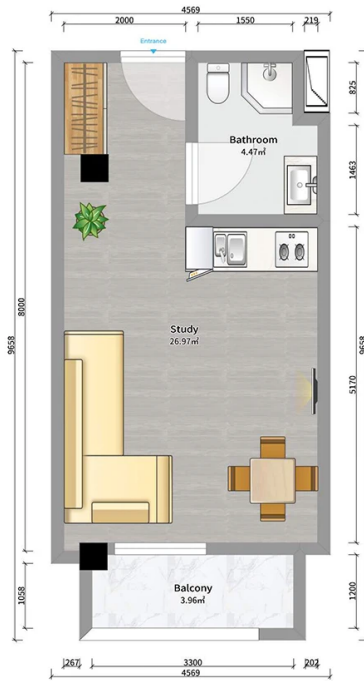

ბინა # 20

საერთო ფართობი: 34.7 მ²
 აივანი: 3.8 მ²

შიდა ფართობი: 30.9 მ²