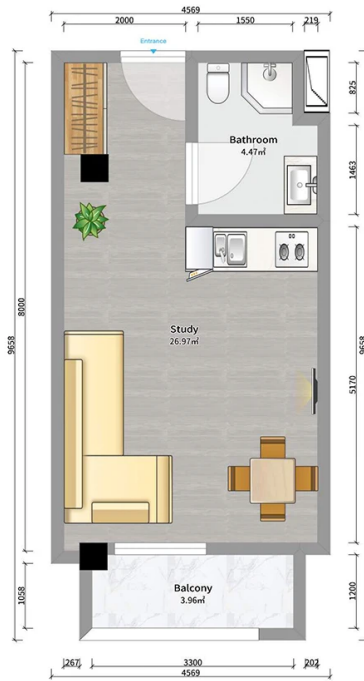

## ბინა # 23

საერთო ფართობი: 34.7 მ<sup>2</sup>  
აივანი: 3.8 მ<sup>2</sup>

შიდა ფართობი: 30.9 მ<sup>2</sup>