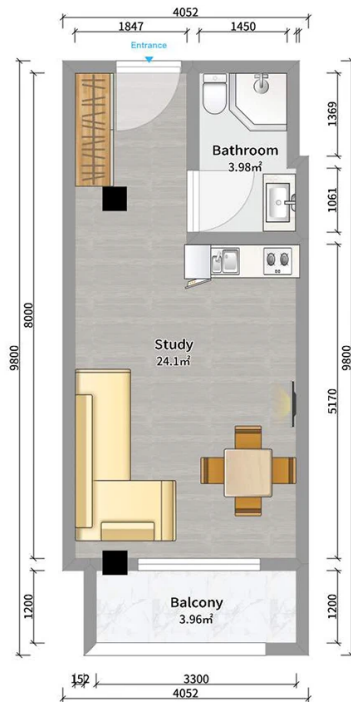

ბინა # 25

V

საერთო ფართობი: 32.2 მ²
 აივანი: 3.8 მ²

შიდა ფართობი: 28.4 მ²