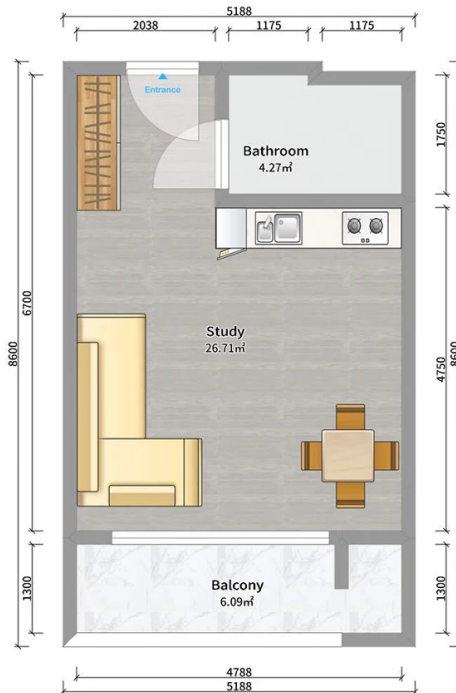

ბინა # 27

საერთო ფართობი: 36.9 მ²
 აივანი: 6.1 მ²

შიდა ფართობი: 30.8 მ²