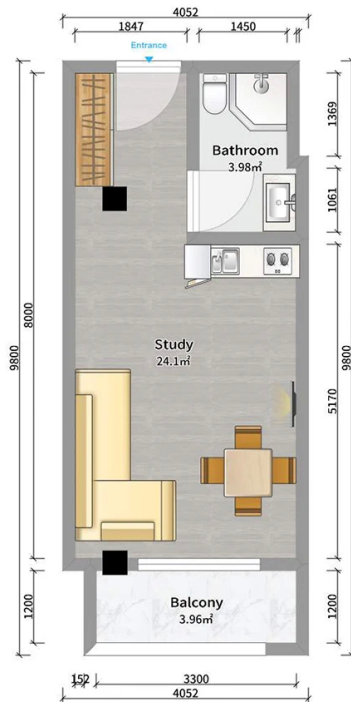

ბინა # 28

V

საერთო ფართობი: 32.2 მ²
 აივანი: 3.8 მ²

შიდა ფართობი: 28.4 მ²