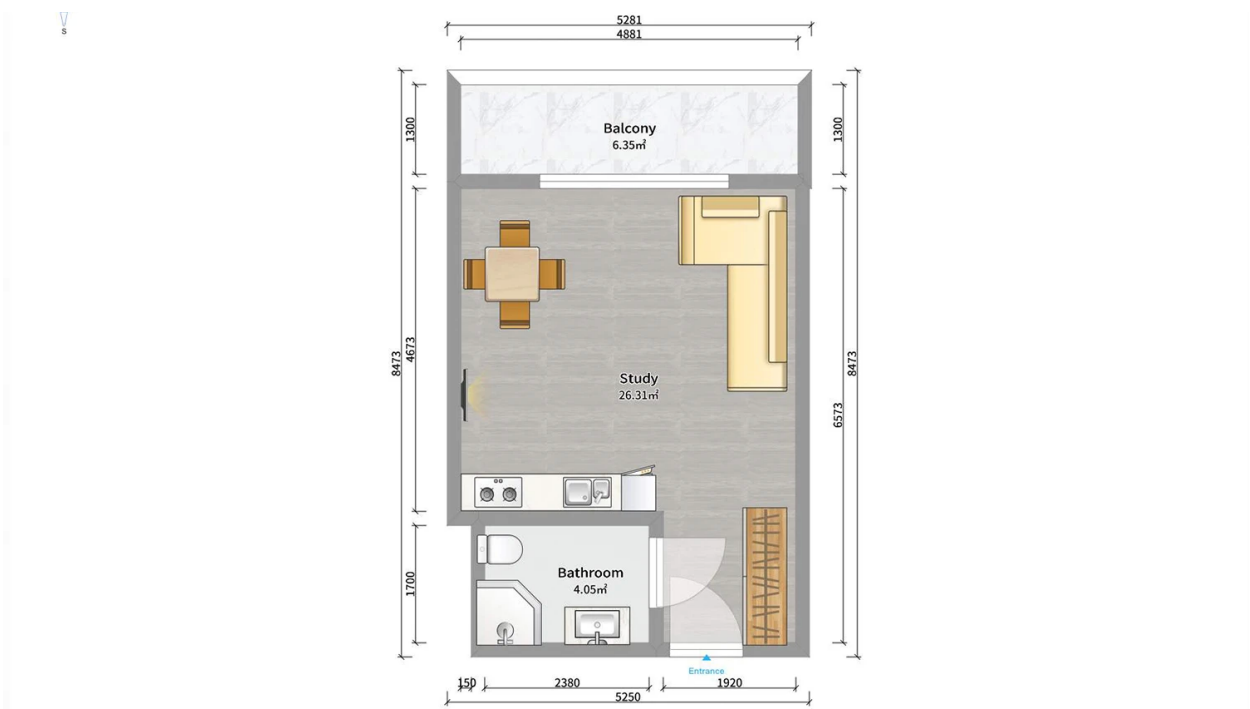

ბინა # 30

საერთო ფართობი: 36.7 მ²
აივანი: 6.7 მ²

შიდა ფართობი: 30 მ²