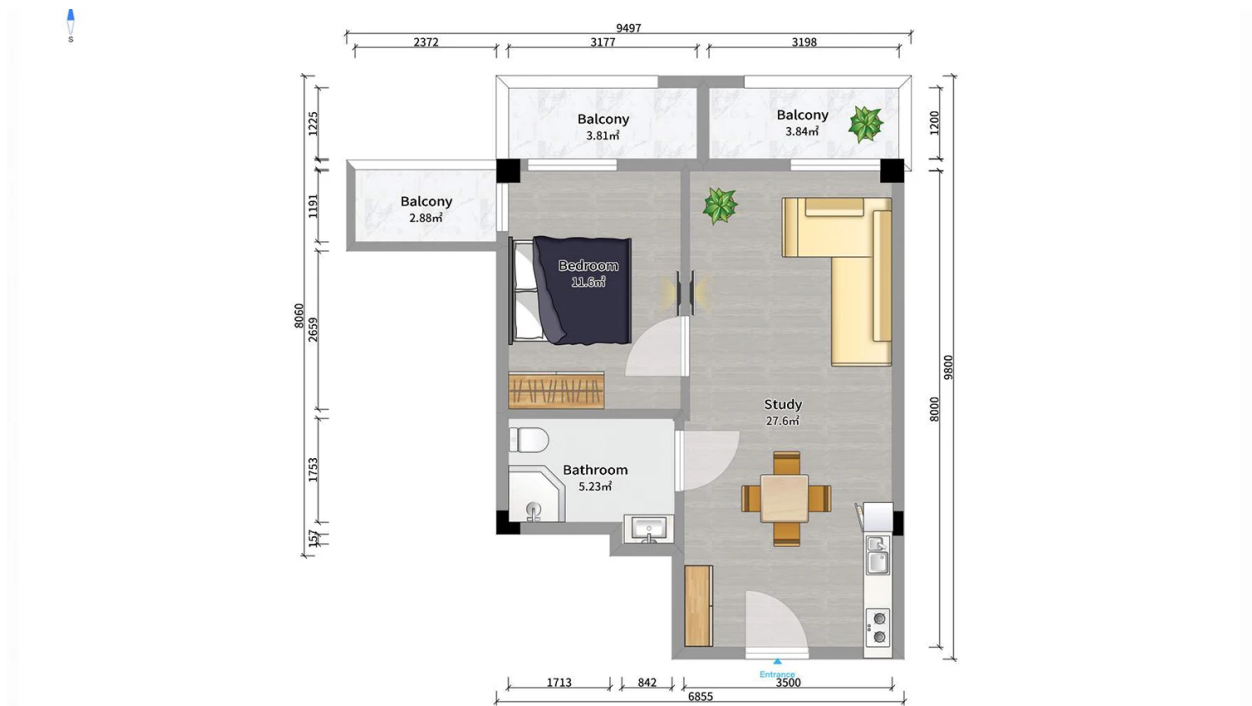

ბინა # 46

საერთო ფართობი: 51.4 მ²
 აივანი: 7.6 მ²

შიდა ფართობი: 43.8 მ²