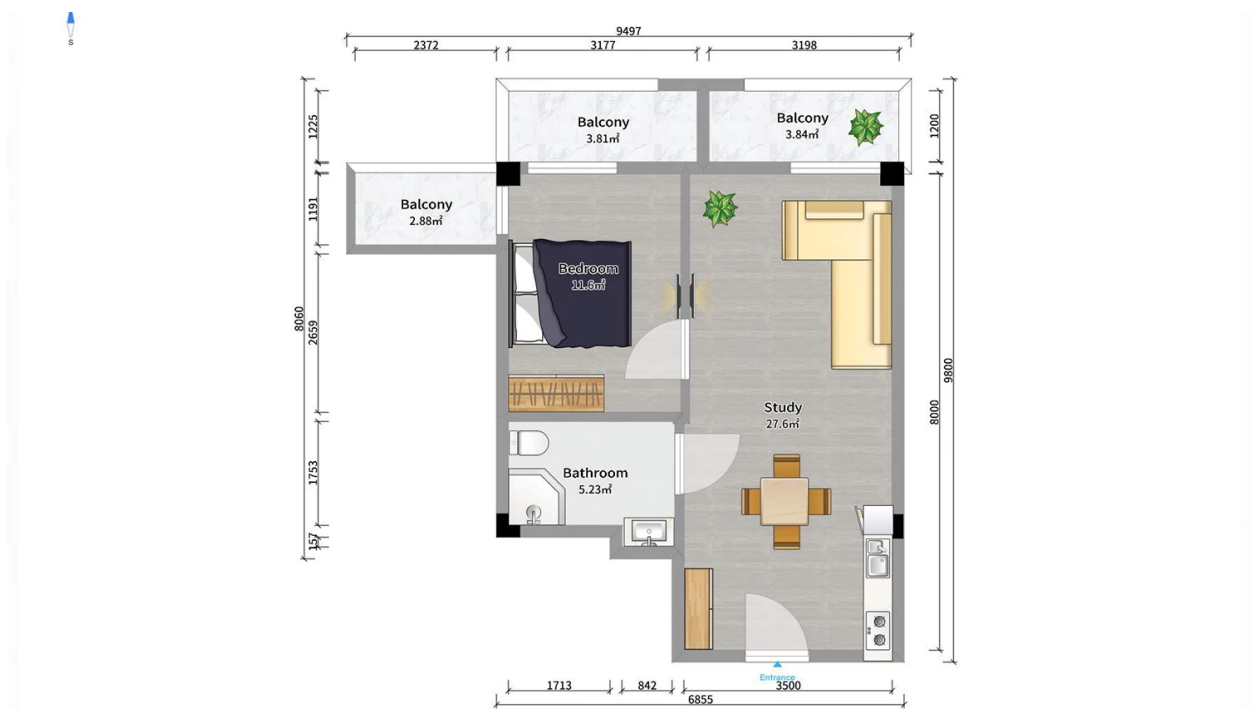

## ბინა # 46

საერთო ფართობი: 51.4 მ<sup>2</sup>  
 აივანი: 7.6 მ<sup>2</sup>

შიდა ფართობი: 43.8 მ<sup>2</sup>