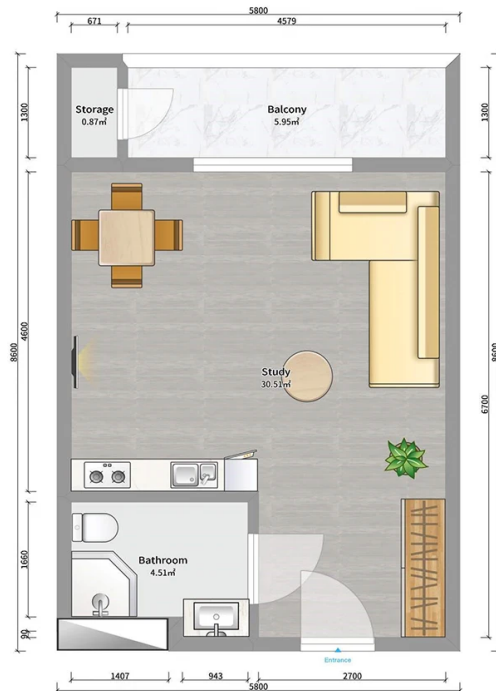

ბინა # 47

საერთო ფართობი: 41.7 მ²
აივანი: 6.8 მ²

შიდა ფართობი: 34.9 მ²