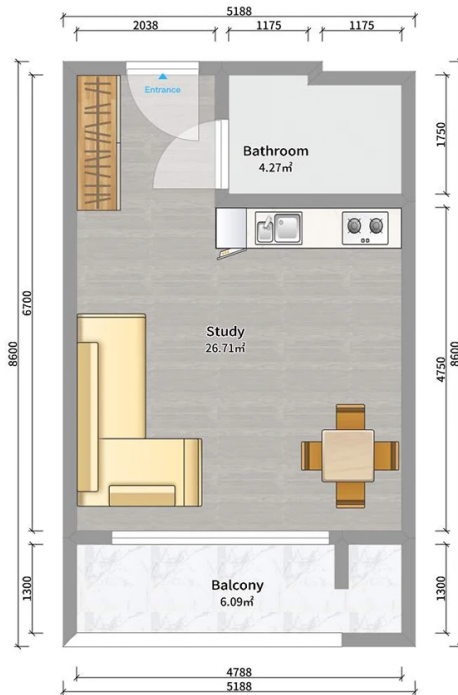

ბინა # 52

საერთო ფართობი: 36.9 მ²
 აივანი: 6.1 მ²

შიდა ფართობი: 30.8 მ²