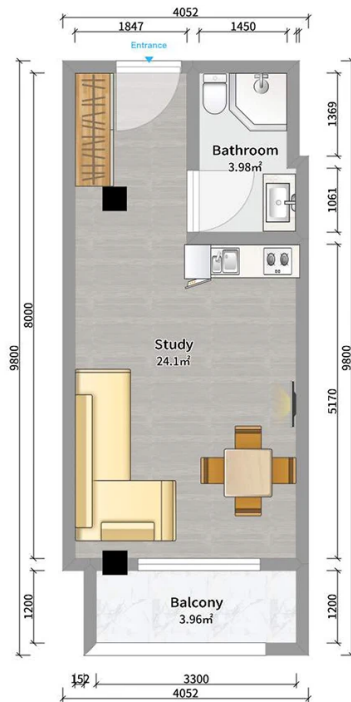

ბინა # 53

V

საერთო ფართობი: 32.2 მ²
 აივანი: 3.8 მ²

შიდა ფართობი: 28.4 მ²