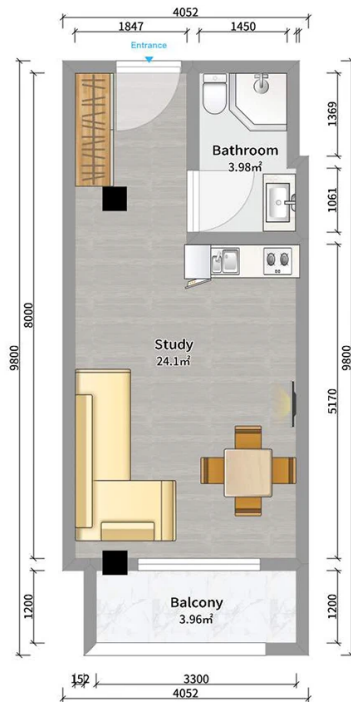

ბინა # 54

V

საერთო ფართობი: 32.2 მ²
 აივანი: 3.8 მ²

შიდა ფართობი: 28.4 მ²