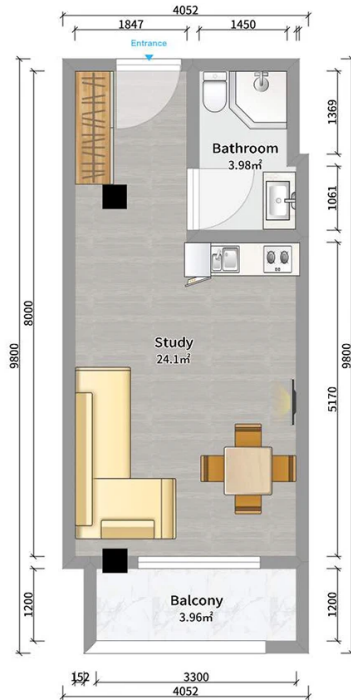

ბინა # 57

V

საერთო ფართობი: 32.2 მ²
 აივანი: 3.8 მ²

შიდა ფართობი: 28.4 მ²