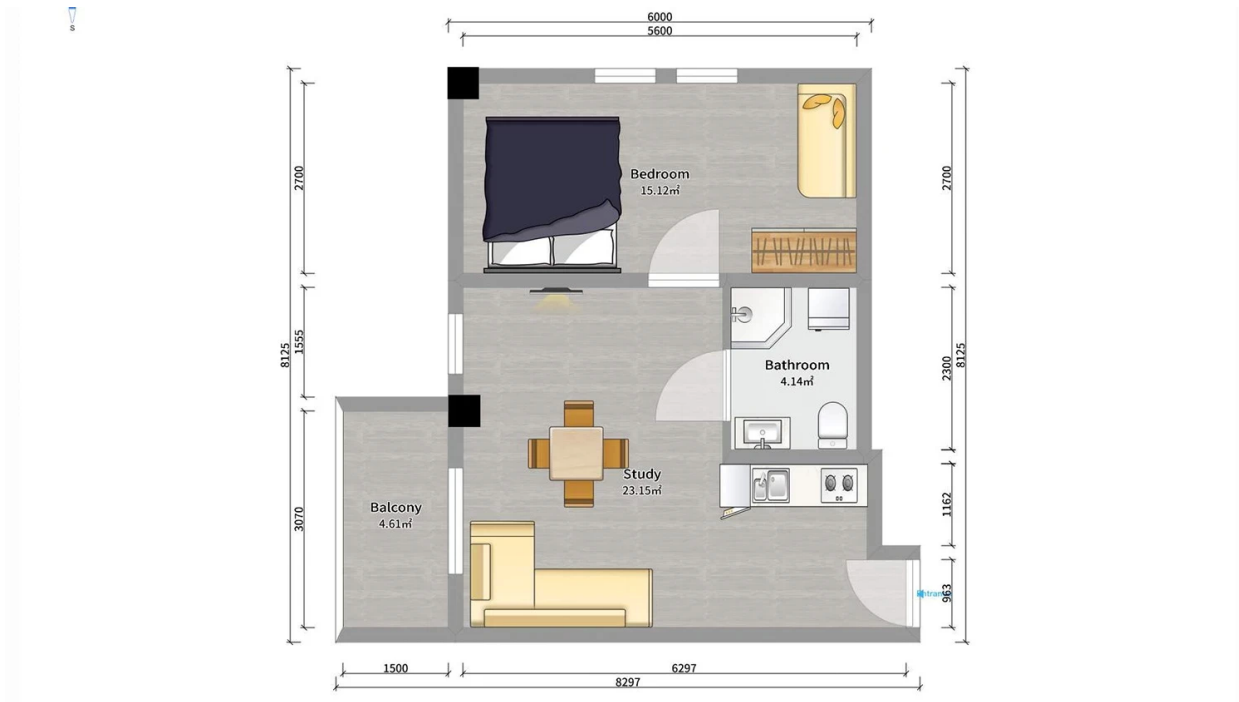

ბინა # 101

საერთო ფართობი: 46.3 მ²
 აივანი: 4.6 მ²

შიდა ფართობი: 41.7 მ²