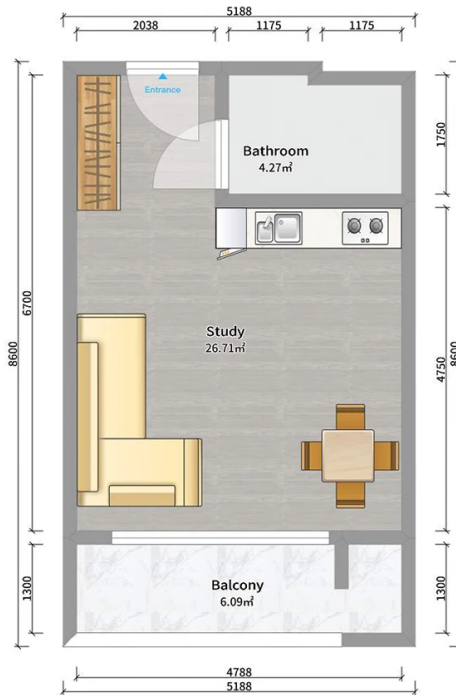

## ბინა # 40

საერთო ფართობი: 36.9 მ<sup>2</sup>  
აივანი: 6.1 მ<sup>2</sup>

შიდა ფართობი: 30.8 მ<sup>2</sup>