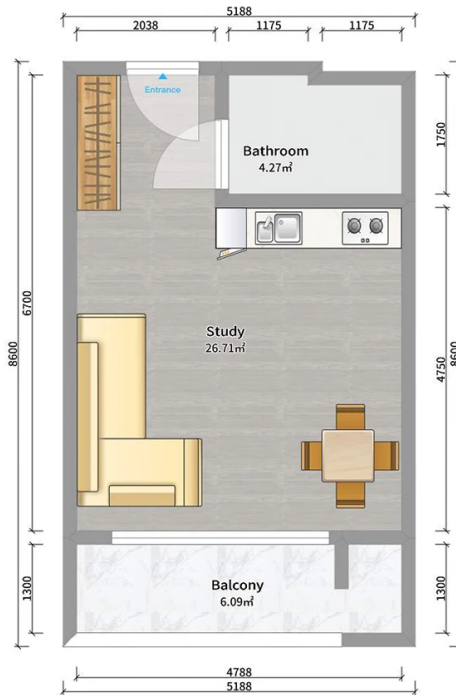

## ბინა # 71

საერთო ფართობი: 36.9 მ<sup>2</sup>  
აივანი: 6.1 მ<sup>2</sup>

შიდა ფართობი: 30.8 მ<sup>2</sup>