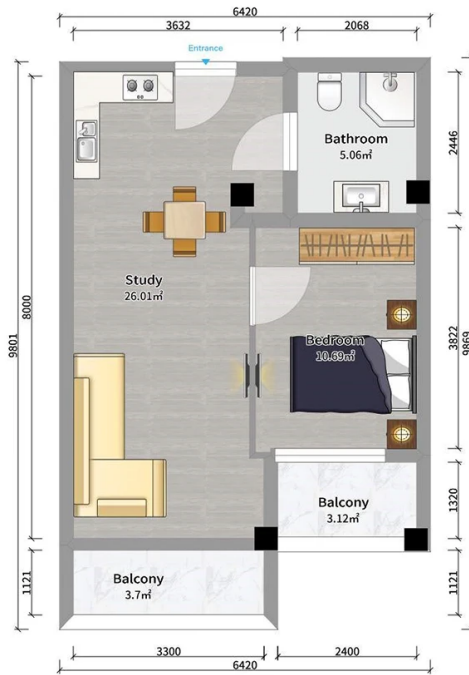

ბინა # 107

საერთო ფართობი: 48.6 მ²
აივანი: 6.7 მ²

შიდა ფართობი: 41.9 მ²