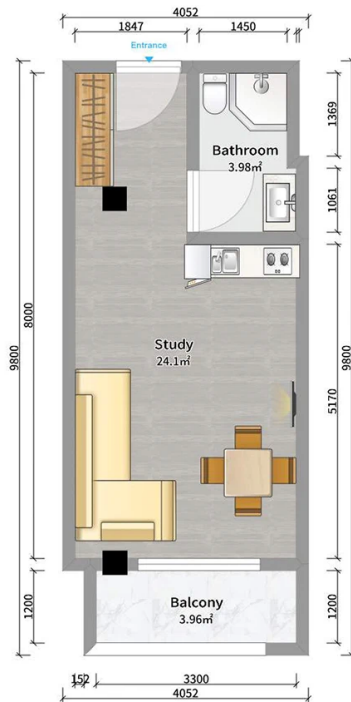

ბინა # 110

V

საერთო ფართობი: 32.2 მ²
 აივანი: 3.8 მ²

შიდა ფართობი: 28.4 მ²