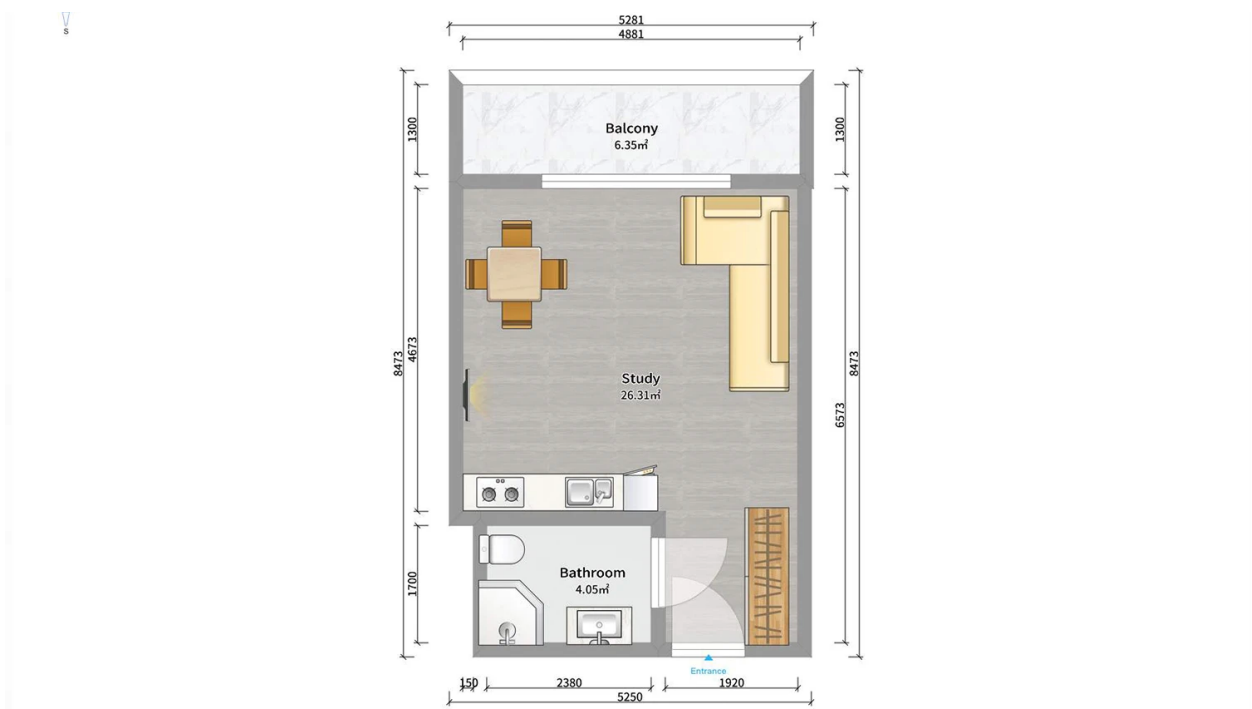

ბინა # 80

საერთო ფართობი: 36.7 მ²
 აივანი: 6.7 მ²

შიდა ფართობი: 30 მ²