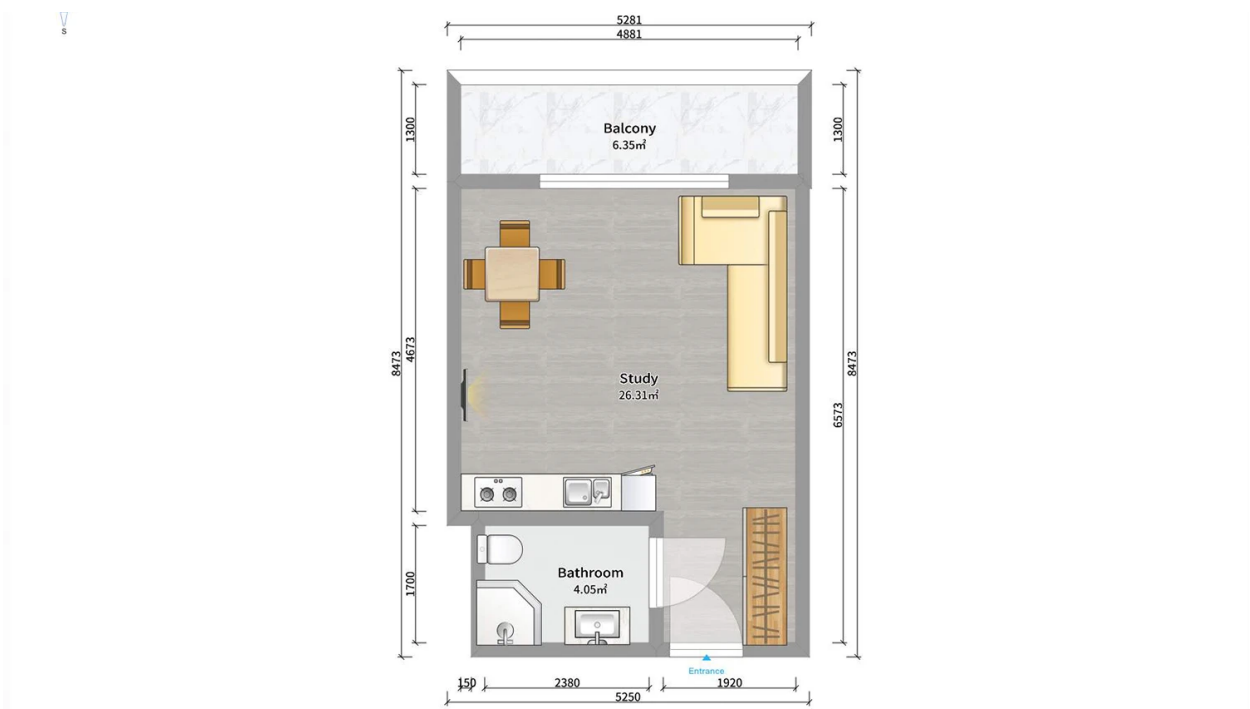

ბინა # 80

საერთო ფართობი: 36.7 მ²
 აივანი: 6.7 მ²

შიდა ფართობი: 30 მ²