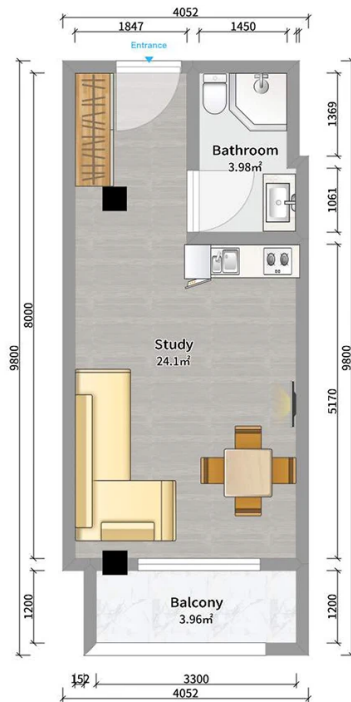

ბინა # 82

V

საერთო ფართობი: 32.2 მ²
 აივანი: 3.8 მ²

შიდა ფართობი: 28.4 მ²