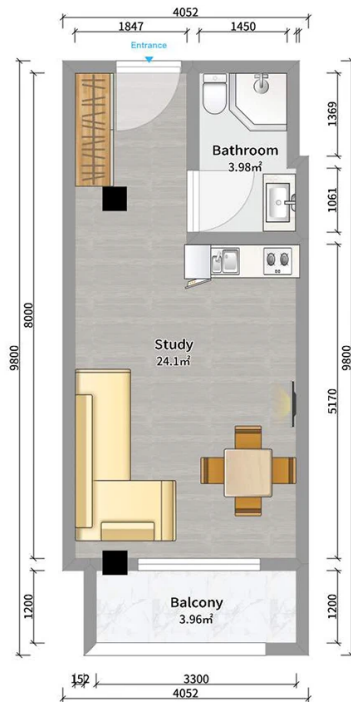

ბინა # 84

V

საერთო ფართობი: 32.2 მ²
აივანი: 3.8 მ²

შიდა ფართობი: 28.4 მ²