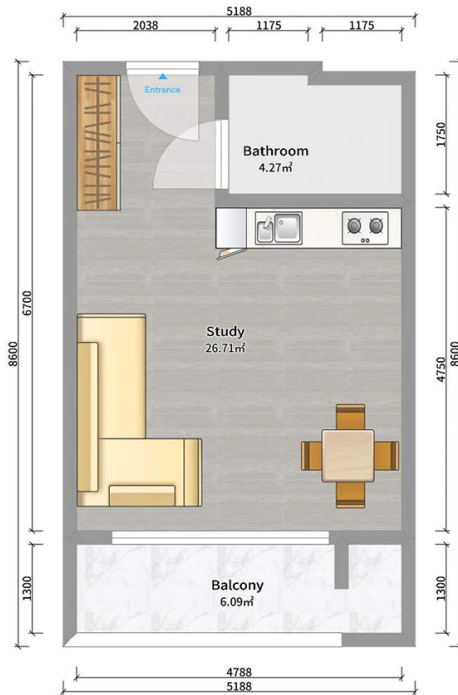

## ბინა # 86

საერთო ფართობი: 36.9 მ<sup>2</sup>  
 აივანი: 6.1 მ<sup>2</sup>

შიდა ფართობი: 30.8 მ<sup>2</sup>