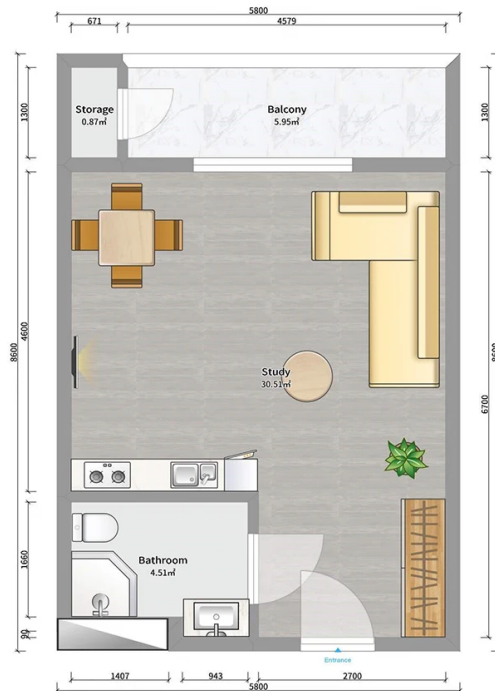

ბინა # 91

საერთო ფართობი: 41.7 მ²
აივანი: 6.8 მ²

შიდა ფართობი: 34.9 მ²