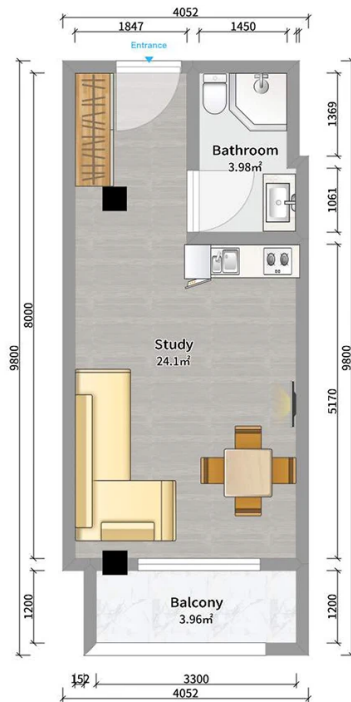

ბინა # 122

V

საერთო ფართობი: 32.2 მ²
 აივანი: 3.8 მ²

შიდა ფართობი: 28.4 მ²