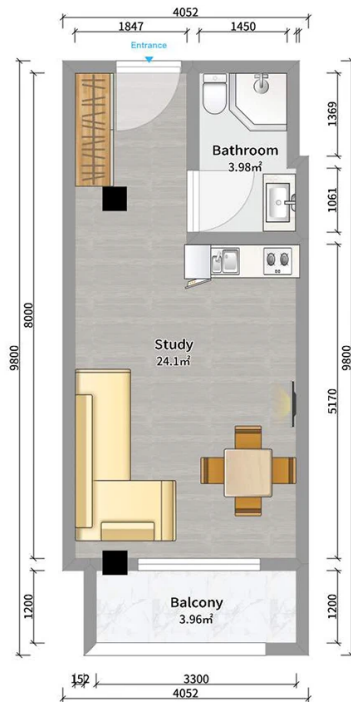

ბინა # 126

V

საერთო ფართობი: 32.2 მ²
 აივანი: 3.8 მ²

შიდა ფართობი: 28.4 მ²