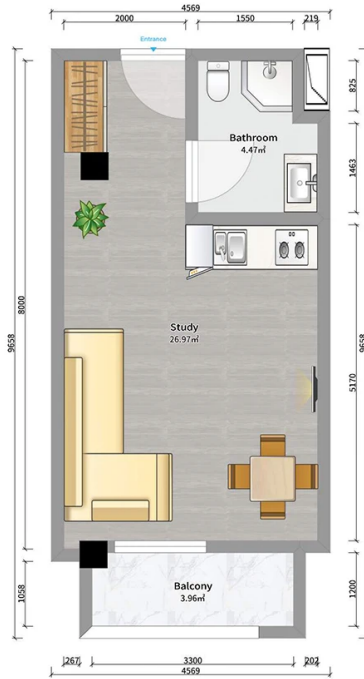

## ბინა # 131

საერთო ფართობი: 34.7 მ<sup>2</sup>  
აივანი: 3.8 მ<sup>2</sup>

შიდა ფართობი: 30.9 მ<sup>2</sup>