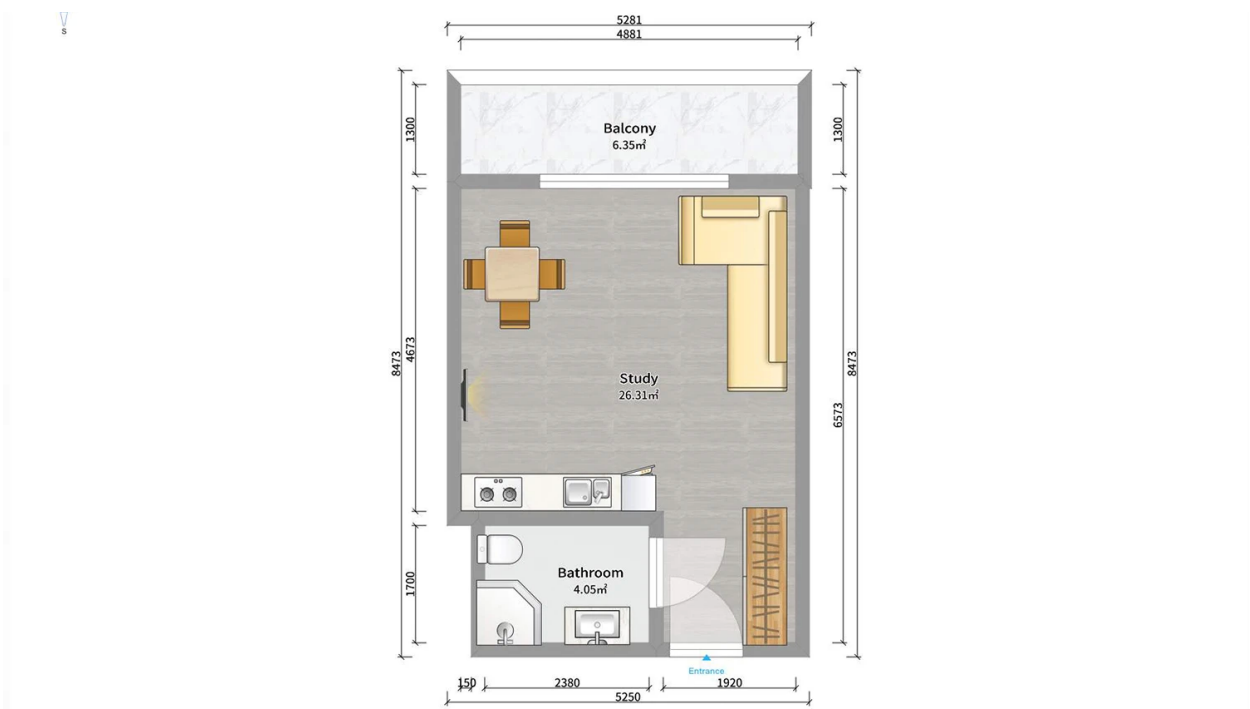

ბინა # 148

საერთო ფართობი: 36.7 მ²
 აივანი: 6.7 მ²

შიდა ფართობი: 30 მ²