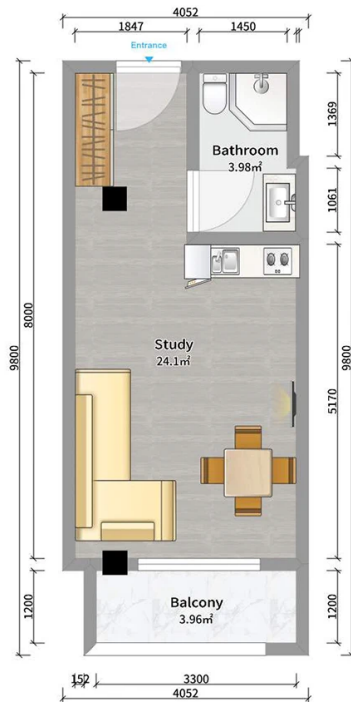

ბინა # 150

V

საერთო ფართობი: 32.2 მ²
 აივანი: 3.8 მ²

შიდა ფართობი: 28.4 მ²