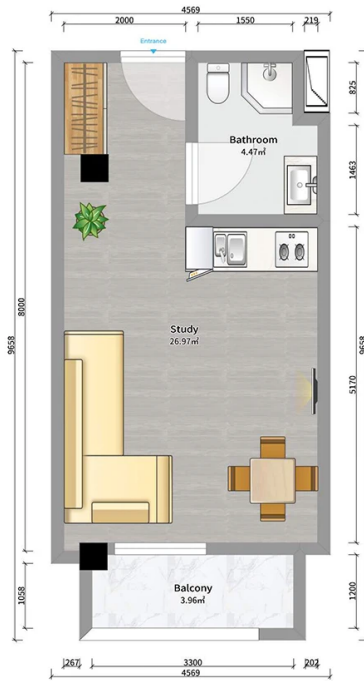

ბინა # 158

საერთო ფართობი: 34.7 მ²
აივანი: 3.8 მ²

შიდა ფართობი: 30.9 მ²