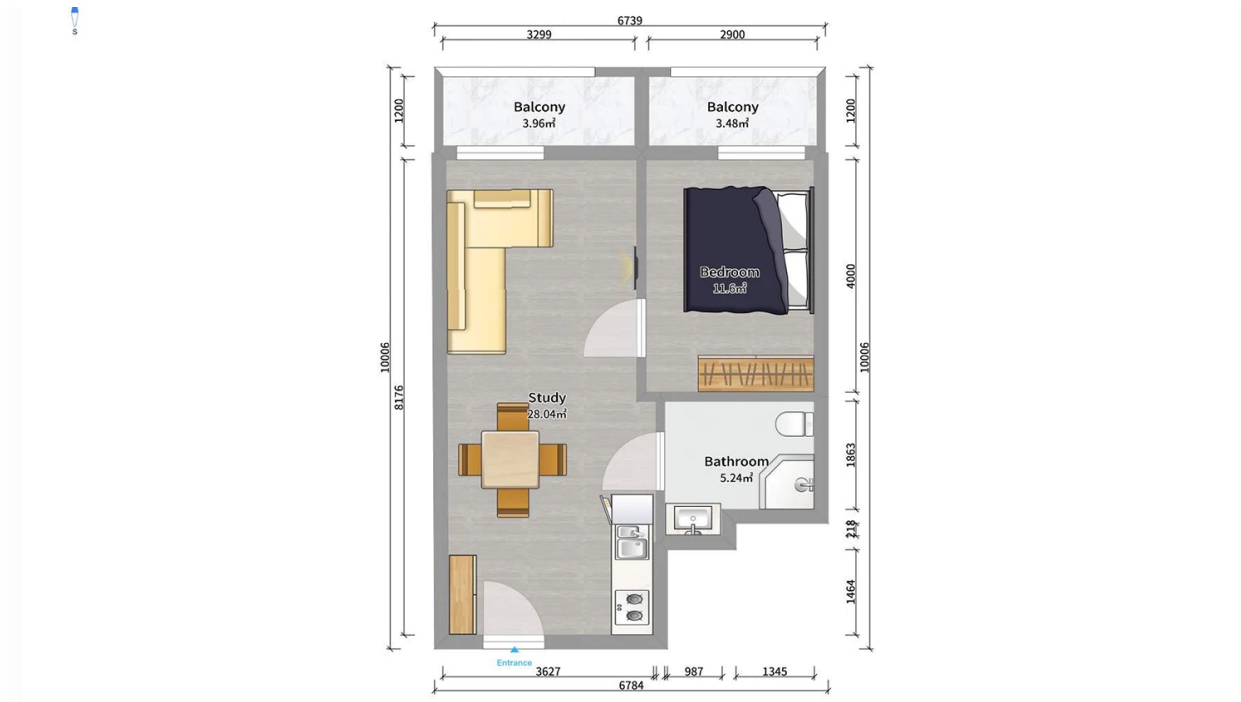

ბინა # 160

საერთო ფართობი: 51.4 მ²
აივანი: 7.6 მ²

შიდა ფართობი: 43.8 მ²